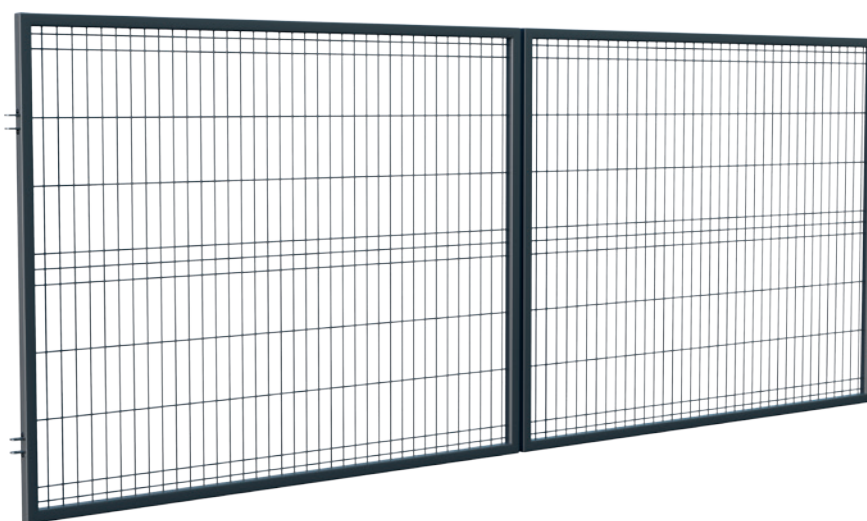

BRAMA DWUSKRZYDŁOWA

4 M

Szerokość: **400 (404)* cm**
 Wysokość: **150 cm**
 Średnica drutu: **Ø 4 mm**
 Wielkość oczka: **50x200 mm**
 Profil ramy: **40 x 30 mm**
 Kolor: **RAL 7016**
 Kod: **624306**

AKCESORIA

* szerokość w świetle słupków

 produkt cynkowany

zamknięcie górne do bramy

zamknięcie dolne do bramy

blokada dolna do bramy
603643 