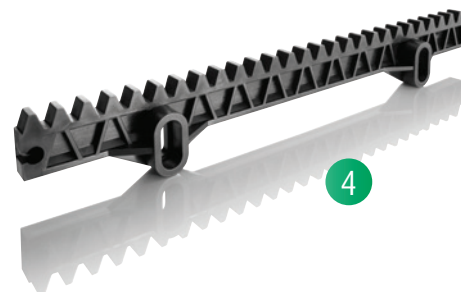

ELEKTRICKÝ POHON POSUVNÉ BRÁNY POLARGOS

Posuvné brány dodáváme též ve vybavení s elektrickým pohonem **POLARGOS**.

Zákazník má jistotu, že pohon má příslušné parametry přizpůsobené branám POLARGOS.

Při koupi takové sady získáte:

- bránu s předvrtanými otvory
- jednoduché umístění pohonu bez nutnosti použití "speciálního" klíče
- elektrický pohon se systémem RTS, čili moderní řešení, díky kterému můžete jedním dálkovým ovladačem otevřít bránu, rolety nebo garážová vrata
- tichý provoz, díky novému nylonovému hřebeni
- balení brány a pohonu je dodáváno ve 2 kusech

SOUČÁSTI BALENÍ

- 1 pohon, 1 ks
- 2 dálkový ovladač, 2 ks
- 3 montážní lišta, 4 ks
- 4 ozubený hřeben, 13 ks
- 5 šroub + podložka M6 x 50 mm – 26 ks

VÝHODY ELEKTRICKÉHO POHONU

- snadná montáž
- rychlé a tiché otevírání
- automatické nastavení
- částečné otevírání pro chodce
- postupné zastavení brány

* doba otevření se může lišit, v závislosti na vlastnostech brány

PŘÍSLUŠENSTVÍ NA OBJEDNÁVKU

K.P. – „kód Polargos“

Nástěnný RTS vysíláč (ovladač)

K.P. – S1513

Radiový RTS přijímač

K.P. – S1587

Ozubený hřeben 33 cm (3 kusy)